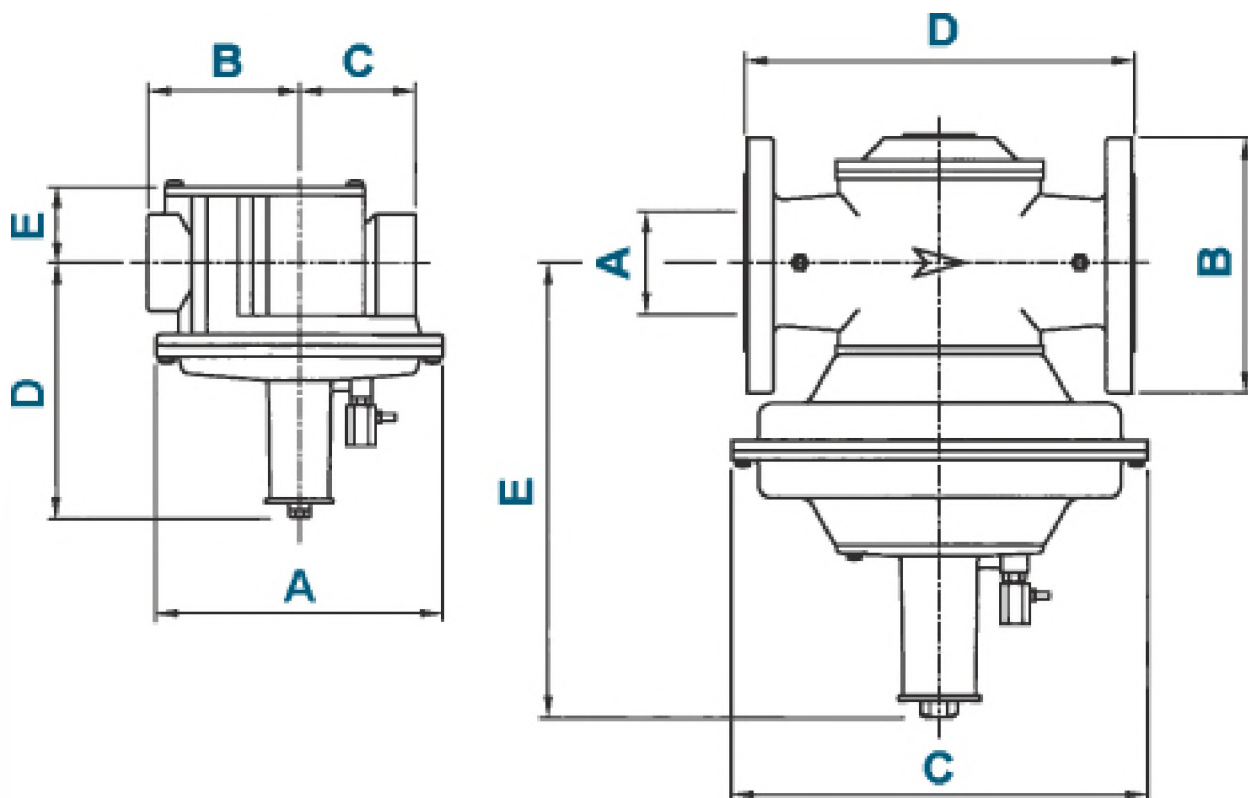

## Габаритные размеры

Модель	Соединения	A	B	C	D	E
VRGA15	Rp 1/2"	90	55	45	105	35
VRGA20	Rp 3/4"	90	55	45	105	35
VRGA25	Rp 1"	105	65	50	125	40
VRGA32	Rp 1 1/4"	185	100	75	170	50
VRGA40	Rp 1 1/2"	185	100	75	170	50
VRGA50/40	Rp 2"	185	100	75	170	50
VRGA50	Rp 2"	260	135	85	250	65
VRGA65	DN65	65	185	320	300	340
VRGA80	DN80	80	200	320	300	340
VRGA100	DN100	100	220	370	360	410