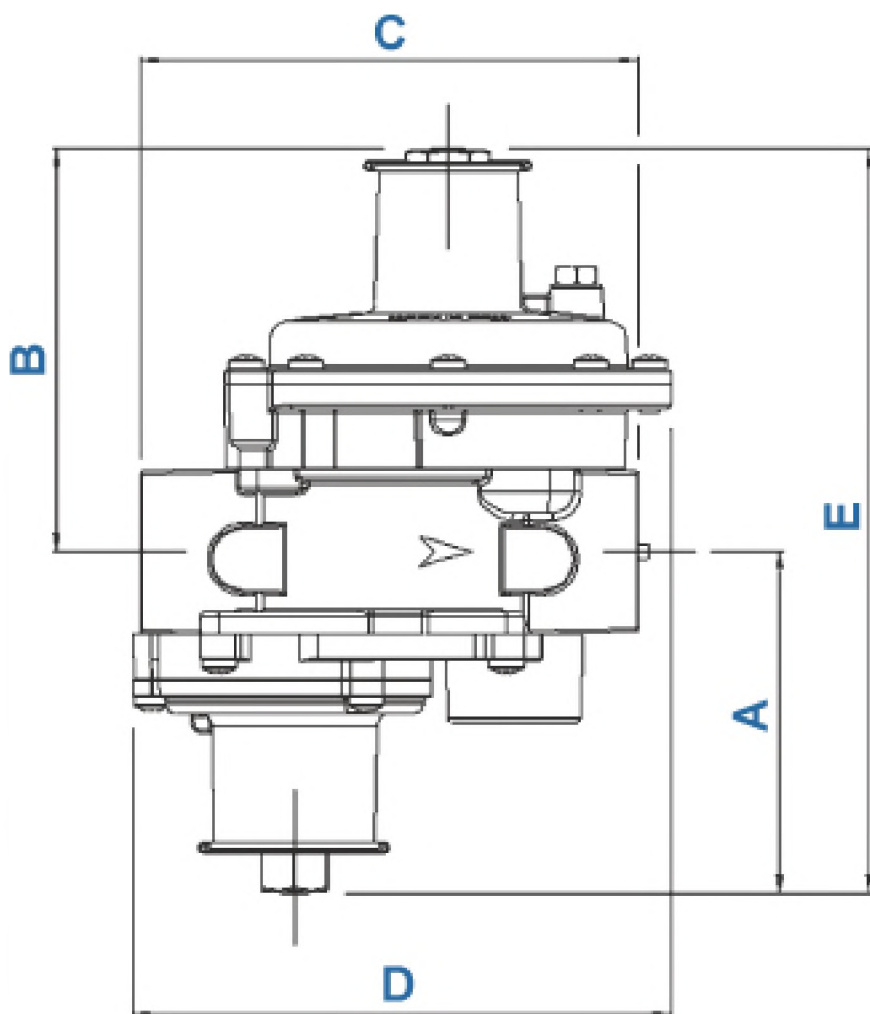

## Габаритные размеры

Модель	Соединения	A	B	C	D	E
RP1B20	Rp 3/4"	93	110	136	147	203
RP1B25	Rp 1"	93	110	136	147	203