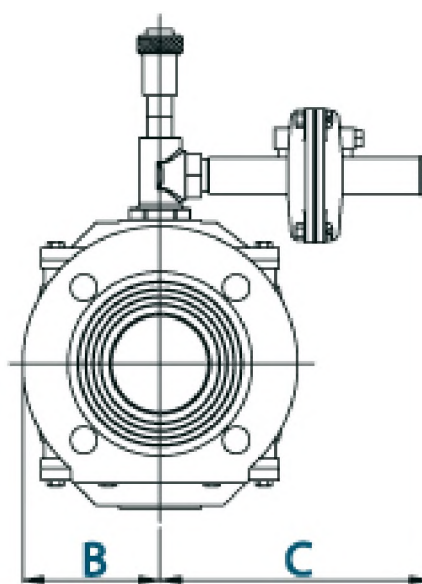

## Технические данные Отсечной клапан по превышению давления газа

**MB - MB/6B**

Габаритные размеры

Модель	A	B	C	D	E	F
MB15 MB15/6B	Rp 1/2"	25	175	76	15	120
MB20 MB20/6B	Rp 3/4"	35	175	96	25	140
MB25 MB25/6B	Rp 1"	35	175	96	25	140
MB32 MB32/6B	Rp 1 1/4"	52	175	154	31	170
MB40 MB40/6B	Rp 1 1/2"	52	175	154	31	170
MB50 MB50/6B	Rp 2"	64	175	173	39	170
MB65 MB65/6B	DN65	93	197	300	100	230
MB80 MB80/6B	DN80	100	197	300	100	230
MB100 MB100/6B	DN100	110	197	360	105	230
MB125 MB125/6B	DN125	125	180	480	170	370
MB150 MB150/6B	DN150	142	180	480	170	370