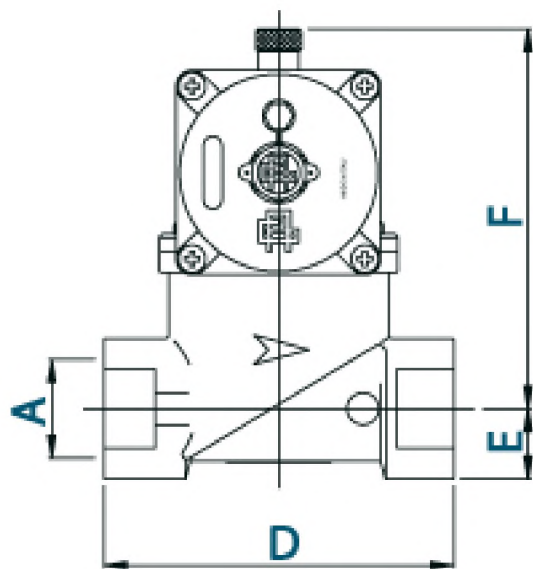

Габаритные размеры

Модель	A	B	C	D	E	F
MB15 MB15/6B	Rp 1/2"	25	175	76	15	120
MB20 MB20/6B	Rp 3/4"	35	175	96	25	140
MB25 MB25/6B	Rp 1"	35	175	96	25	140
MB32 MB32/6B	Rp 1 1/4"	52	175	154	31	170
MB40 MB40/6B	Rp 1 1/2"	52	175	154	31	170
MB50 MB50/6B	Rp 2"	64	175	173	39	170
MB65 MB65/6B	DN65	93	197	300	100	230
MB80 MB80/6B	DN80	100	197	300	100	230
MB100 MB100/6B	DN100	110	197	360	105	230
MB125 MB125/6B	DN125	125	180	480	170	370
MB150 MB150/6B	DN150	142	180	480	170	370