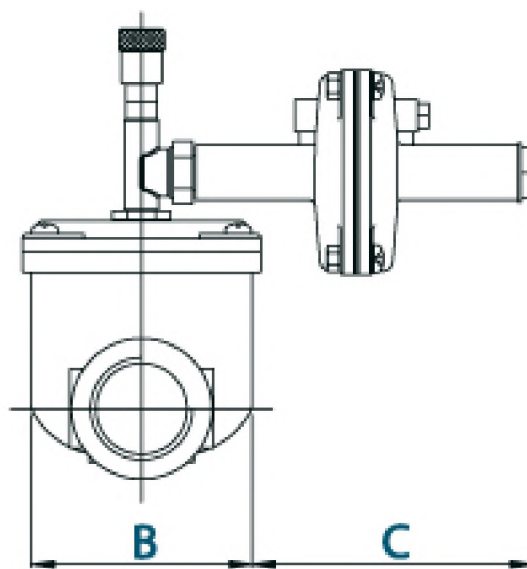

## Технические данные Отсечной клапан по превышению давления газа

**MB - MB/6B**

Габаритные размеры

Модель	A	B	C	D	E	F
MB15 MB15/6B	Rp 1/2"	25	175	76	15	120
MB20 MB20/6B	Rp 3/4"	35	175	96	25	140
MB25 MB25/6B	Rp 1"	35	175	96	25	140
MB32 MB32/6B	Rp 1 1/4"	52	175	154	31	170
MB40 MB40/6B	Rp 1 1/2"	52	175	154	31	170
MB50 MB50/6B	Rp 2"	64	175	173	39	170
MB65 MB65/6B	DN65	93	197	300	100	230
MB80 MB80/6B	DN80	100	197	300	100	230
MB100 MB100/6B	DN100	110	197	360	105	230
MB125 MB125/6B	DN125	125	180	480	170	370
MB150 MB150/6B	DN150	142	180	480	170	370